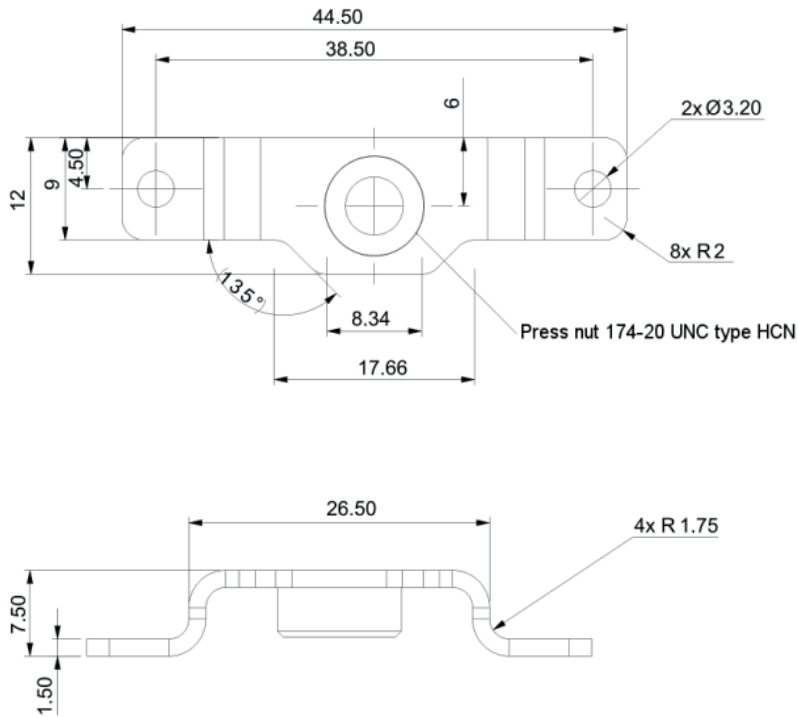

삼각대 어댑터

모델 번호	설명
AL00087	USB uEye ML 용 삼각대 어댑터

기술적인 수정을 받아야 함 (11/2021)